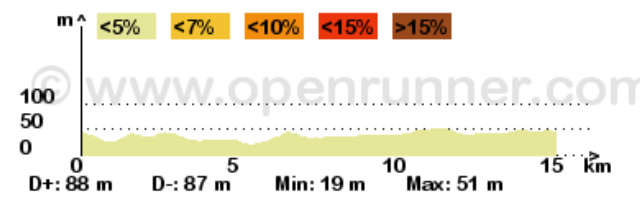

©2014 www.openrunner.com Parcours n°3265466 - Pellouailles Angers 15km - Course à pied, 15.205 (km) : Angers -> Pellouailles-les-Vignes

Mes notes

Donnée: Signal; une erreur cartographique